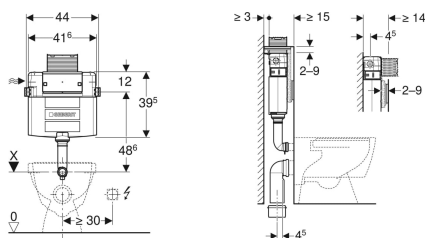

Rezervor încastrat Geberit Omega 12 cm, 6 / 3 litri, înălțime de montare 98 cm

Imagine exemplificativă

Domenii de utilizare

- Pentru pereți zidiți
- Pentru montare în instalații aplicate la înălțimea piesei
- Pentru vase WC pe pardoseală și suspendate
- Pentru spălare cu două volume de apă

- Casetă de protecție pentru gura de vizitare protejează împotriva umidității și a murdăriei
- Casetă de protecție pentru gura de vizitare, ajustabilă

Date tehnice

Presiune de curgere	0.1-10 bar
Temperatura maximă a apei	25 °C
Setare din fabrică pentru volumul de spălare	6 și 3 l
Interval de setare pentru volum mare de spălare	4 / 4.5 / 6 / 7.5 l
Interval de setare a volumului mic de spălare	2-4 l
Calculul debitului de curgere	0.11 l/s
Presiune minimă de curgere pentru calculul debitului de curgere	0.5 bar

Lista elementelor livrate

- Racord de alimentare la apă R 1/2", compatibil MF, cu robinet de închidere cu acționare manuală
- Casetă de protecție pentru gura de vizitare
- Set de racordare pentru WC, ø 90 mm
- Cot de conectare ø 90 / 110 mm
- 2 dopuri de protecție
- 2 coturi de fixare
- Material de fixare

Cod art.	B	H	T
109.050.00.1	44 cm	39.5 cm	12 cm